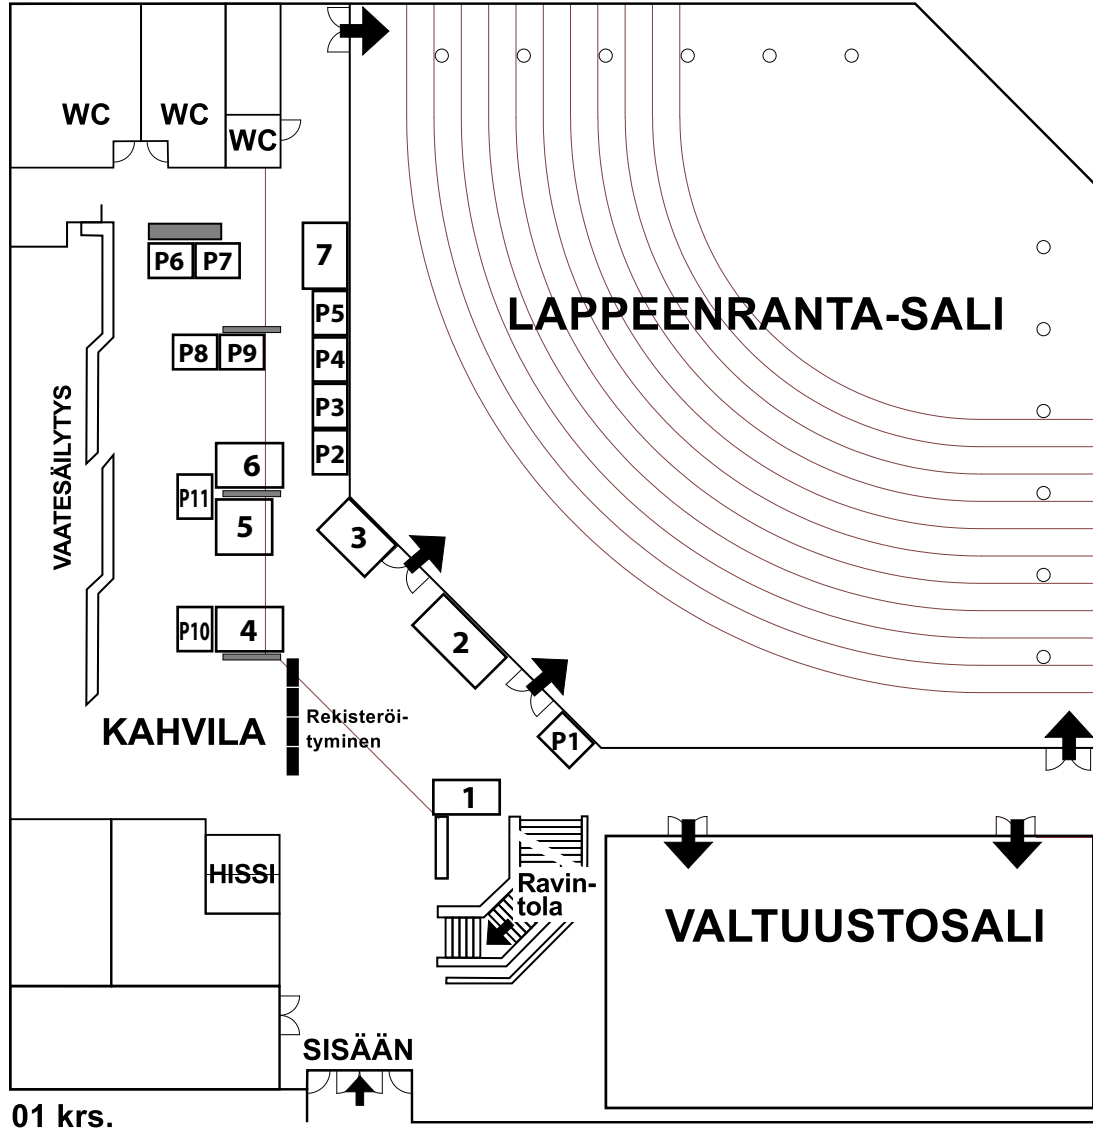

Etelä-Karjalan

VARHAISKASVATTAJA 2019

Varhaiskasvatuksen koulutus- ja näyttelytapahtuma

LAPPEENRANTA-SALI, LA 6.4.2019 KLO 8-16

01 krs.

Globex 12.3.2019

- | | |
|-----|--|
| 1 | Choice Finland Oy |
| 2 | Lekolar Oy |
| 3 | Kuopion Woodi Oy |
| 4 | Tevella Oy |
| 5 | Kehitysvammaliitto ry, Oppimateriaalikeskus Opike |
| 6 | Lelutivoli Oy |
| 7 | Allomaari |
| P1 | Avainsäätö |
| P10 | LTOL, OAJ |
| P11 | Seuturekry Oy |
| P2 | Sosiaalialan korkeakoulutettujen ammattijärjestö Talentia ry |
| P3 | Liikenneturva |
| P4 | Kiitokori Oy |
| P5 | Suomen Lastenhoitoalan Liitto SLaL ry |
| P6 | Julkisten ja hyvinvointialojen liitto JHL ry |
| P7 | Olifu Finland Oy |
| P8 | Seurakuntaopisto |
| P9 | Suomen lähi- ja perushoitajaliitto SuPer |