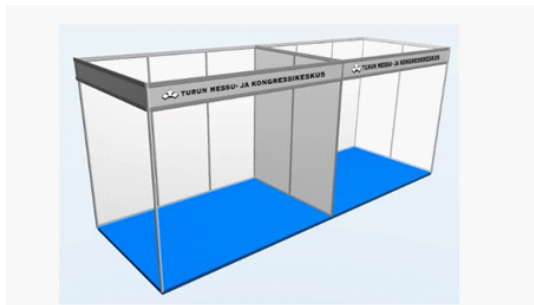

RAKENNE- JA KALUSTEHINNASTO

Valmisosastopaketti 3 x 2m 680,00, sisältää:

- seinäelementit, valkoinen
- otsalauta 3 m, tekstillä tai logolla
- messumatto, vakiovärillä
- 3 kpl kohdevalaisinta
- sähköliittymä 1 kW

Messumatto, vakiovärit	11,00 / m ²
Sähköliittymä max. 1kWh	150,00
Logo otsalautaan	90,00

Baari/infotiski 100 x 105 x 50 cm
90,00 / kpl

Tuote-esittelytiski 95 x 90 x 45 cm
70,00 / kpl

Arkistokaappi 100 x 70 x 50 cm
65,00 / kpl

Baaripöytä harmaa Ø 60 cm
40,00 / kpl

Pöytä 120 x 70 cm
32,00 / kpl

Pöytä Ø 100 cm
32,00 / kpl

Baarituoli musta
40,00 / kpl

Klaffituoli, musta
10,00 / kpl

Esiteteline 2-puoleinen
50,00 / kpl

Ilmoitustaulu 220 x 100 cm
(ilmoitustila n 140 x 96 cm)
35,00 / kpl