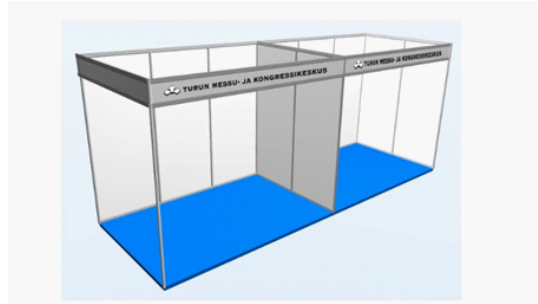

### Valmisosastopaketti 3 x 2m 680,00, sisältää:

- seinäelementit, valkoinen
- otsalauta 3 m, tekstillä
- messumatto, vakiovärillä
- 3 kpl kohdevalaisinta
- sähköliittymä 1 kW

Messumatto, vakiovärit	11,00 / m <sup>2</sup>
Sähköliittymä max. 1kWh	150,00
Logo otsalautaan	90,00

Baari/infotiski 100 x 105 x 50 cm  
90,00 / kpl

Tuote-esittelytiski 95 x 90 x 45 cm  
80,00 / kpl

Arkistokaappi 100 x 70 x 50 cm  
70,00 / kpl

Baaripöytä harmaa Ø 60 cm  
40,00 / kpl

Pöytä 120 x 70 cm  
30,00 / kpl